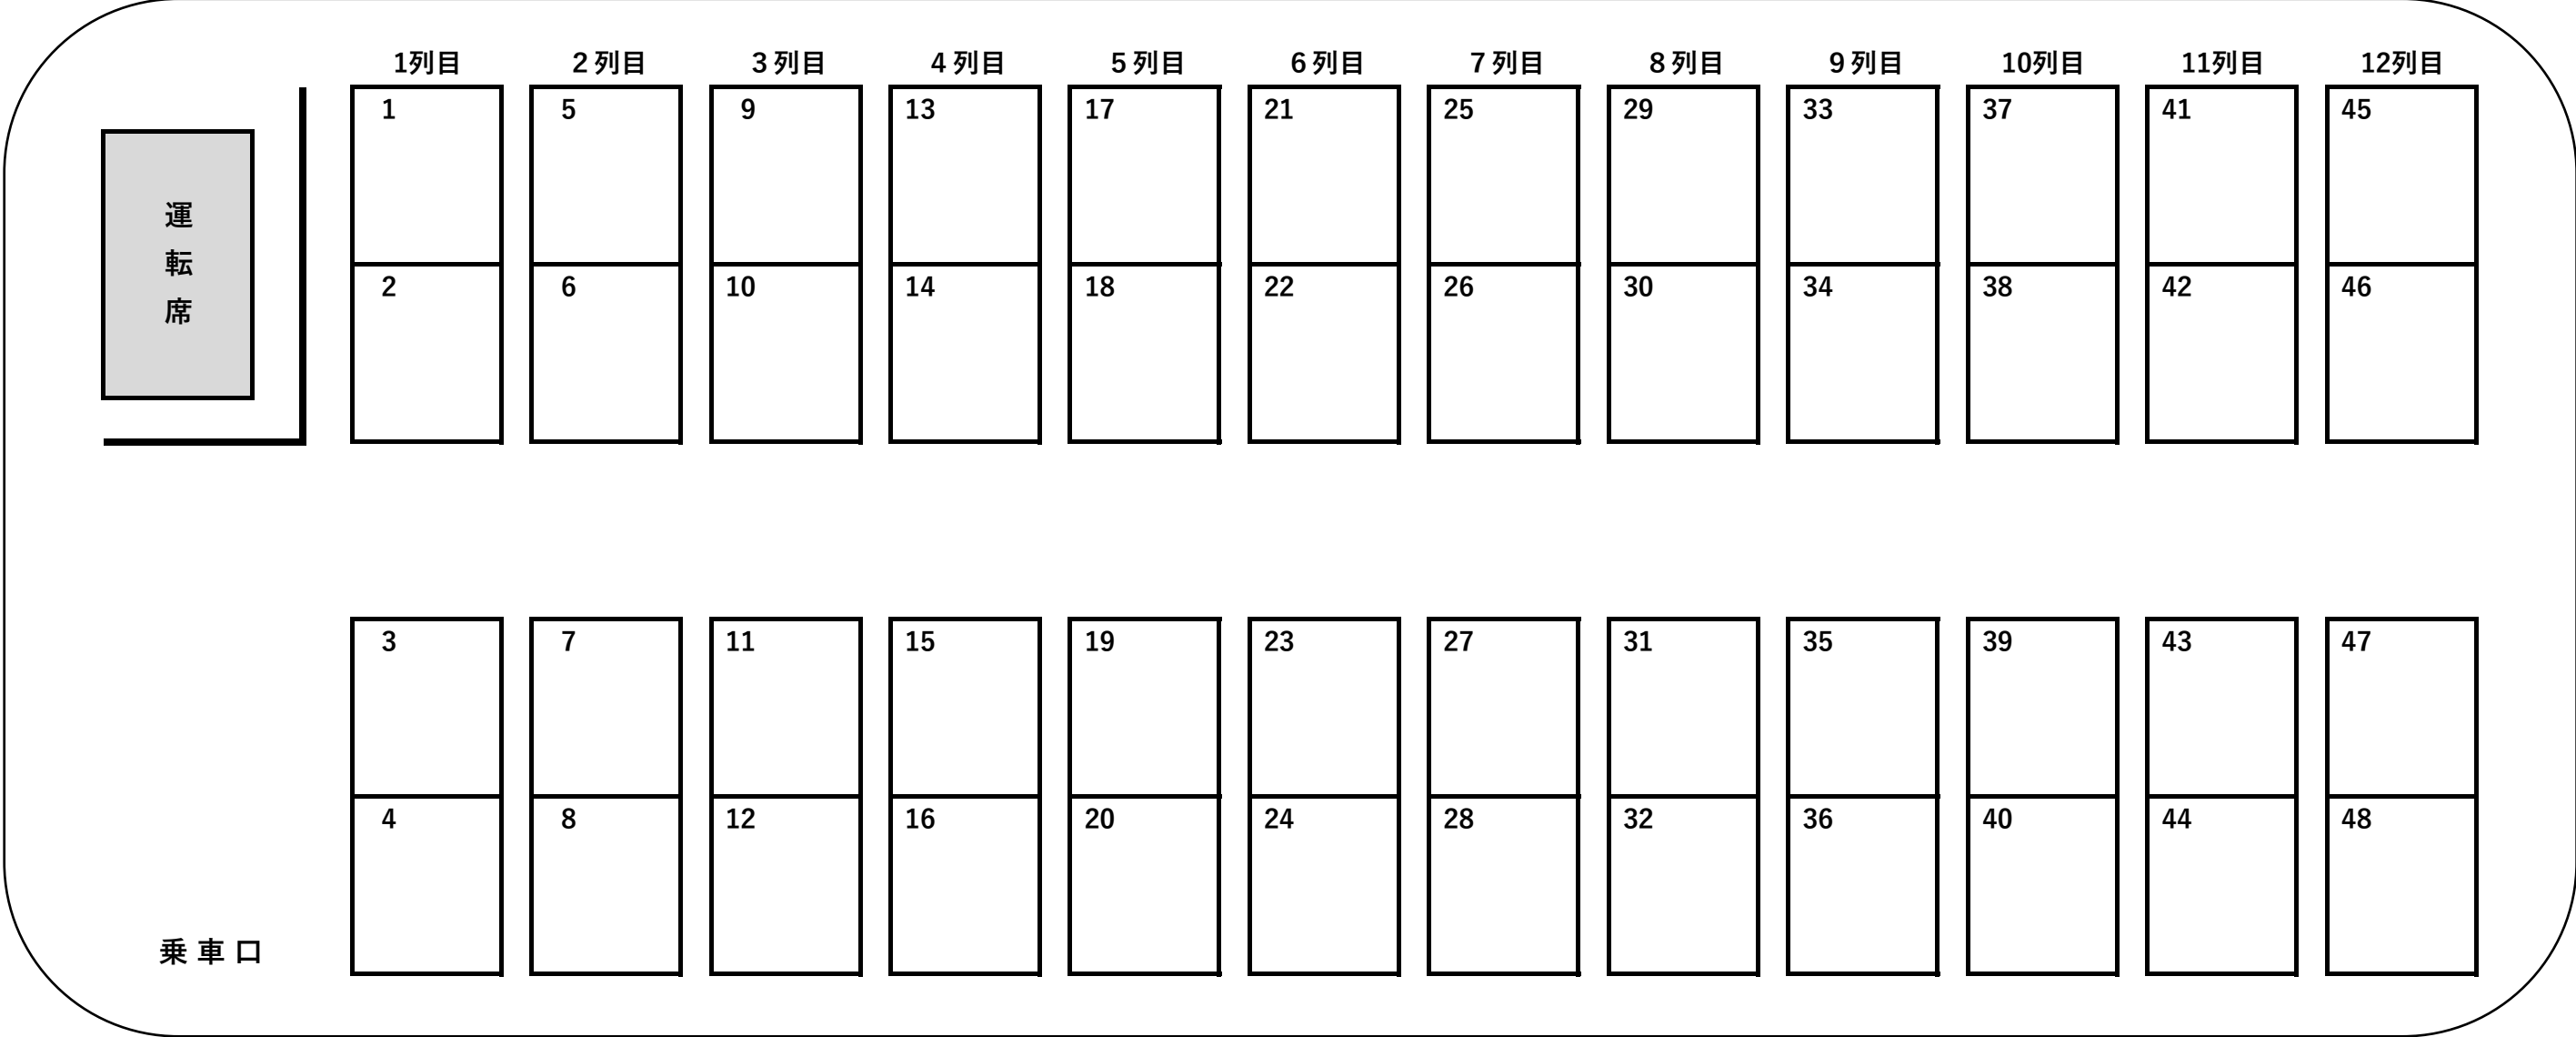

大型バス 48人乗り(1台) 座席表 (正シート48席・補助シート0席)

装 備

フロント大型液晶TV・VTR(DVD)・CD・カラオケ・ボトルクーラー・カーポット・貫通式大型トランク・後部回転シート・読書灯・100Vコンセント…など

株式会社ジャパン交通
TEL : 022-366-2511