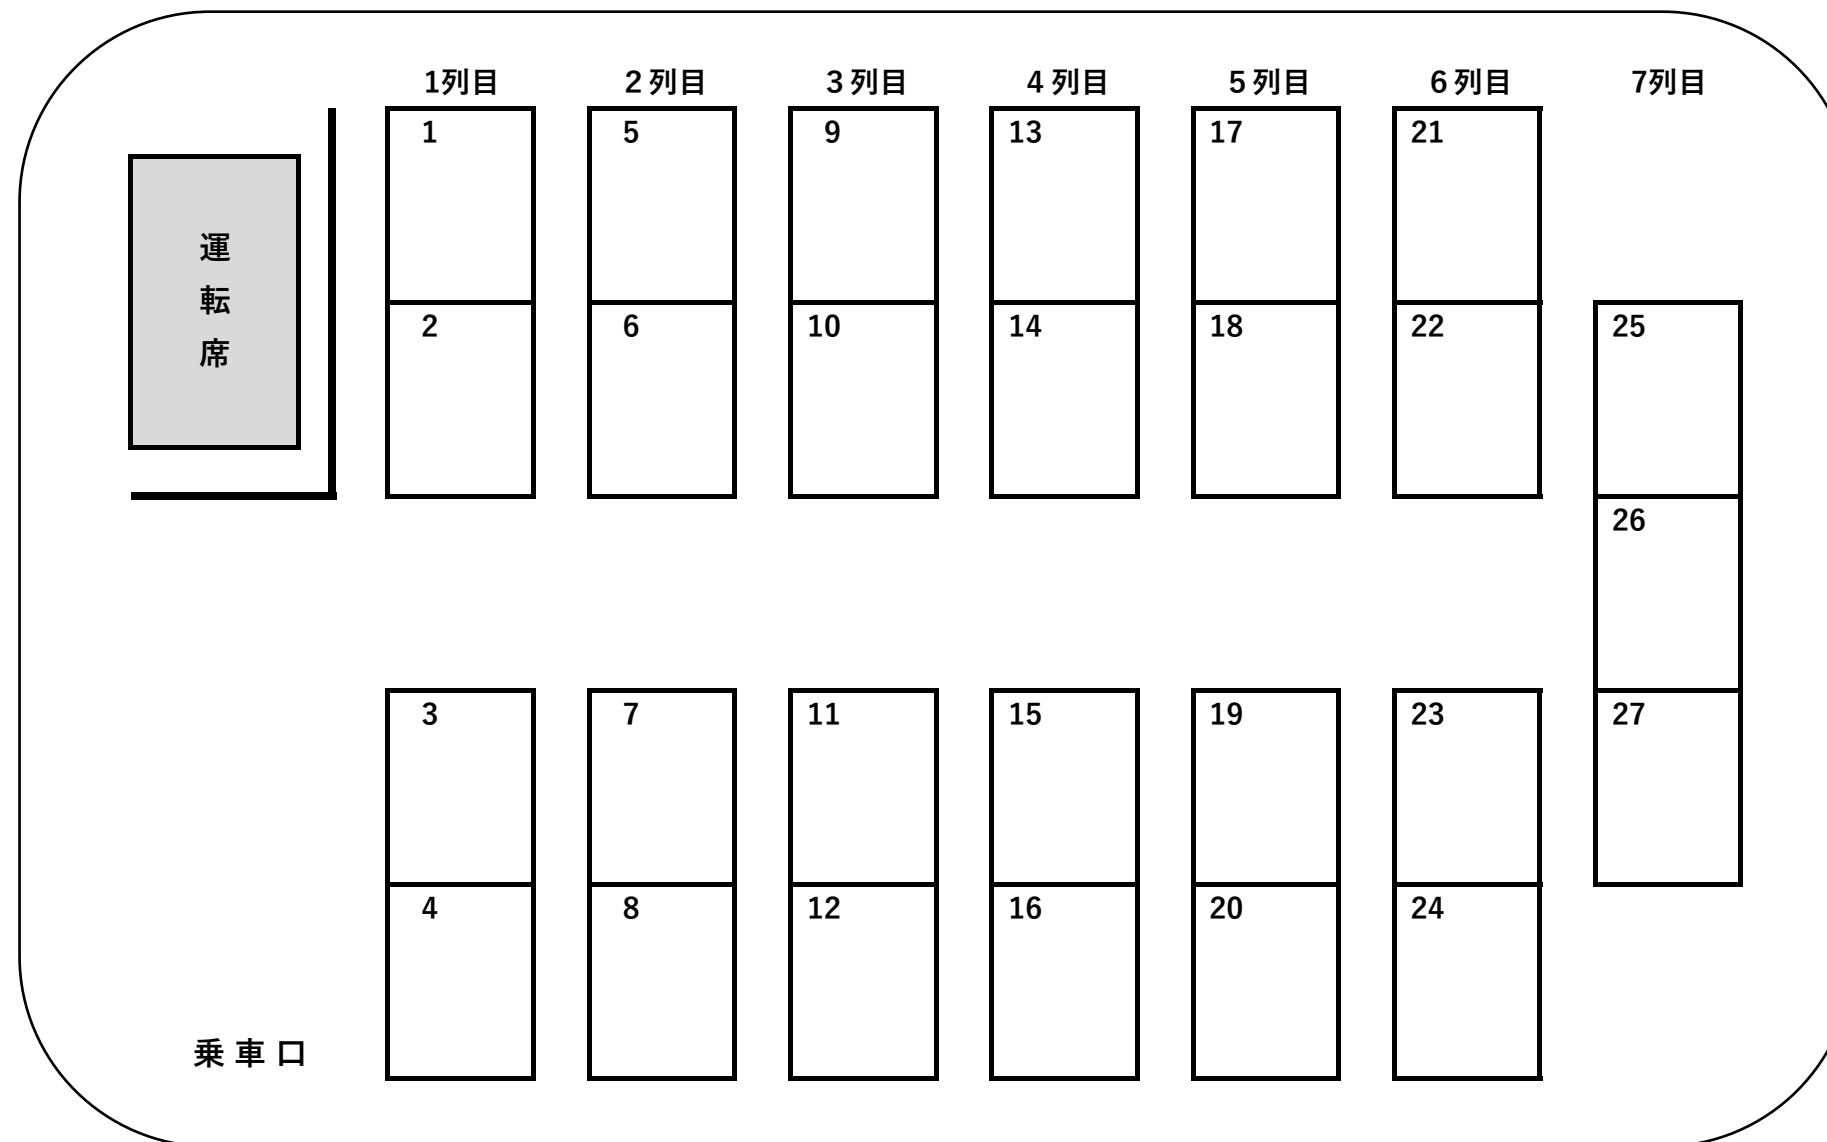

中型バス 27人乗り(1台) 座席表 (正シート27席・補助シート0席)

装 備

衛星放送受信装備車有・シンセカラオケ・TV(DVD)・冷蔵庫・湯沸・読書灯・タオルポット・無線・100Vコンセント(一部車両)

株式会社ジャパン交通

TEL : 022-366-2511