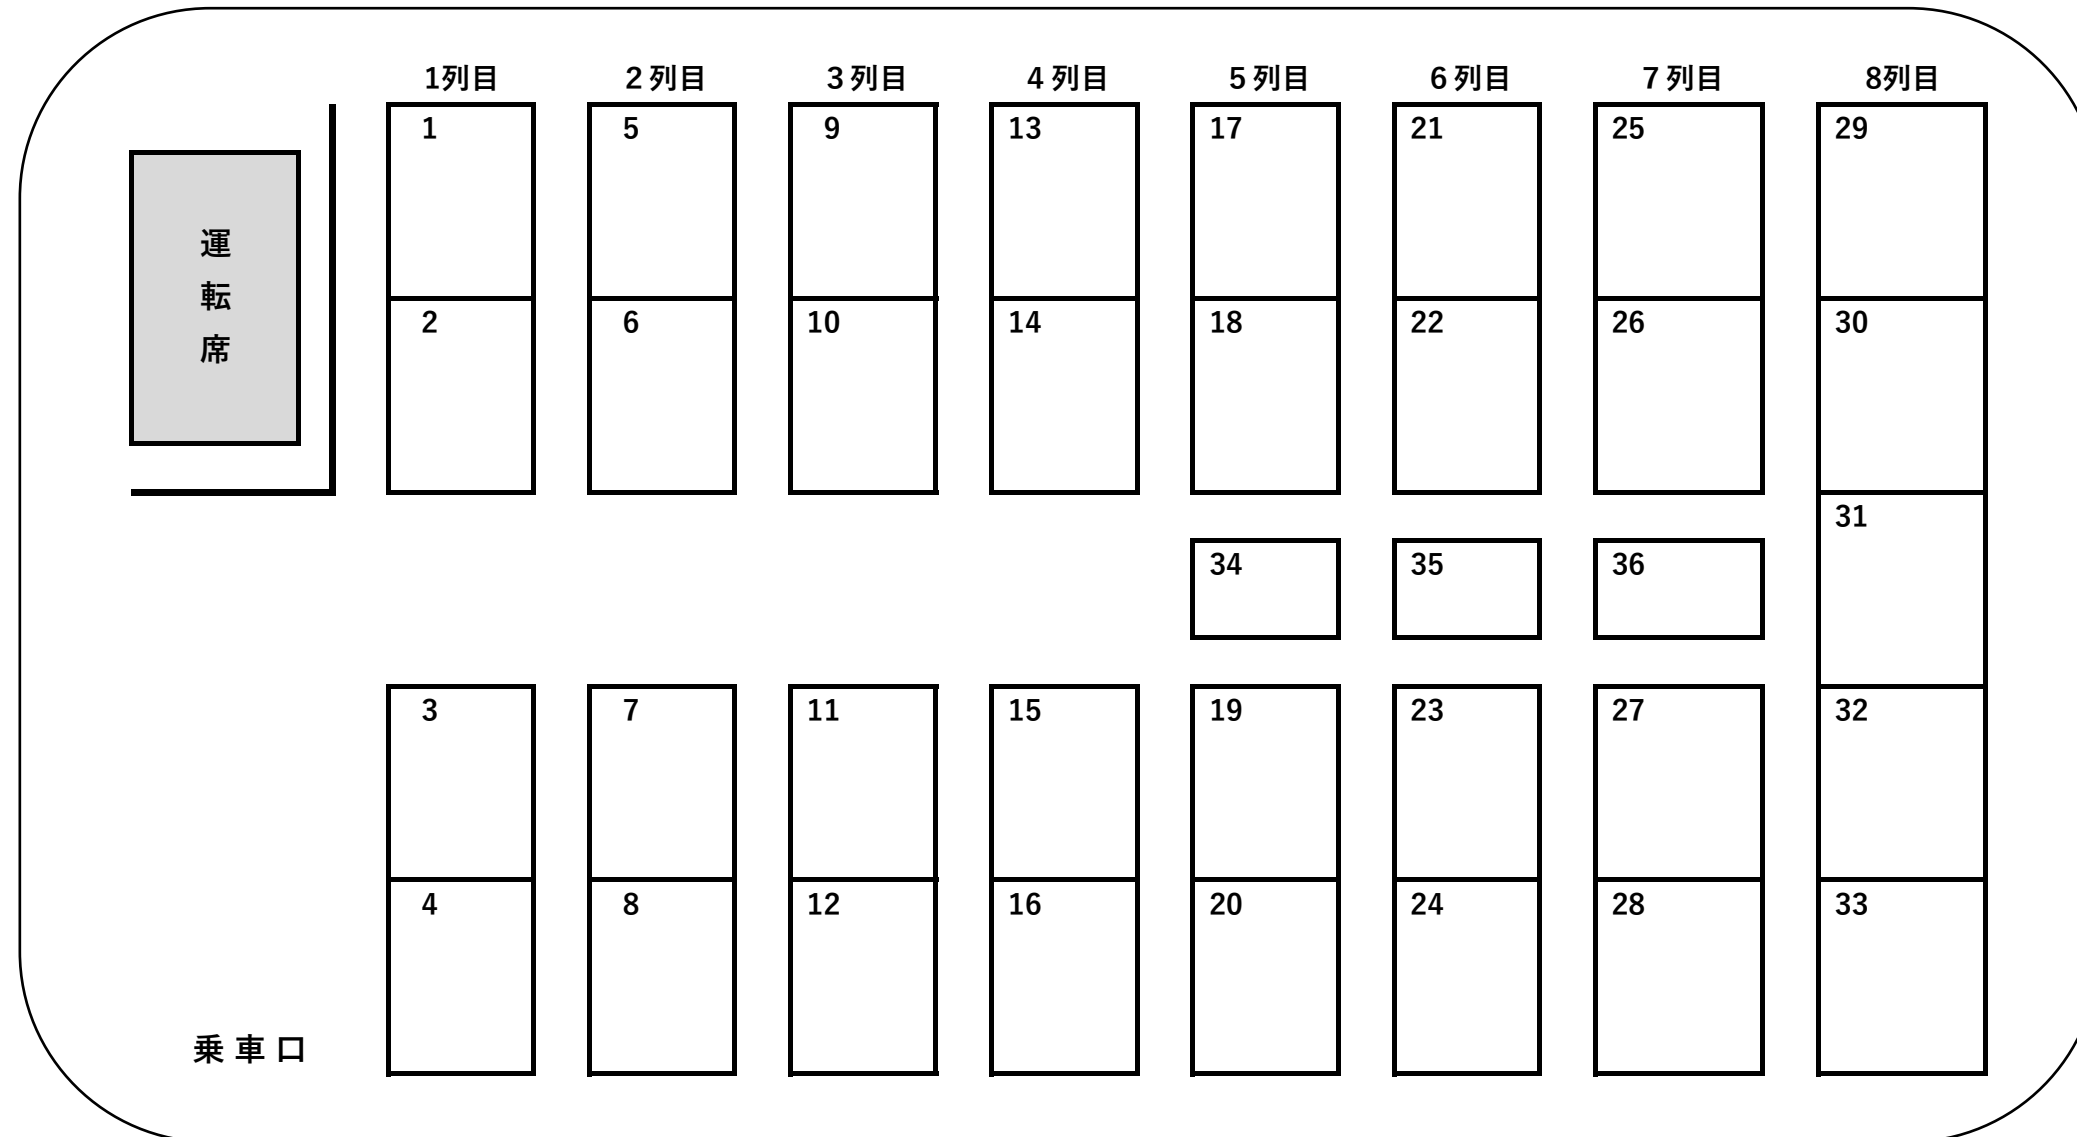

中型バス 36人乗り(1台) 座席表 (正シート33席・補助シート3席)

装 備

衛星放送受信装備車有・シンセカラオケ・TV(DVD)・冷蔵庫・湯沸・読書灯・
 タオルポット・無線・100Vコンセント(一部車両)

株式会社ジャパン交通

TEL : 022-366-2511