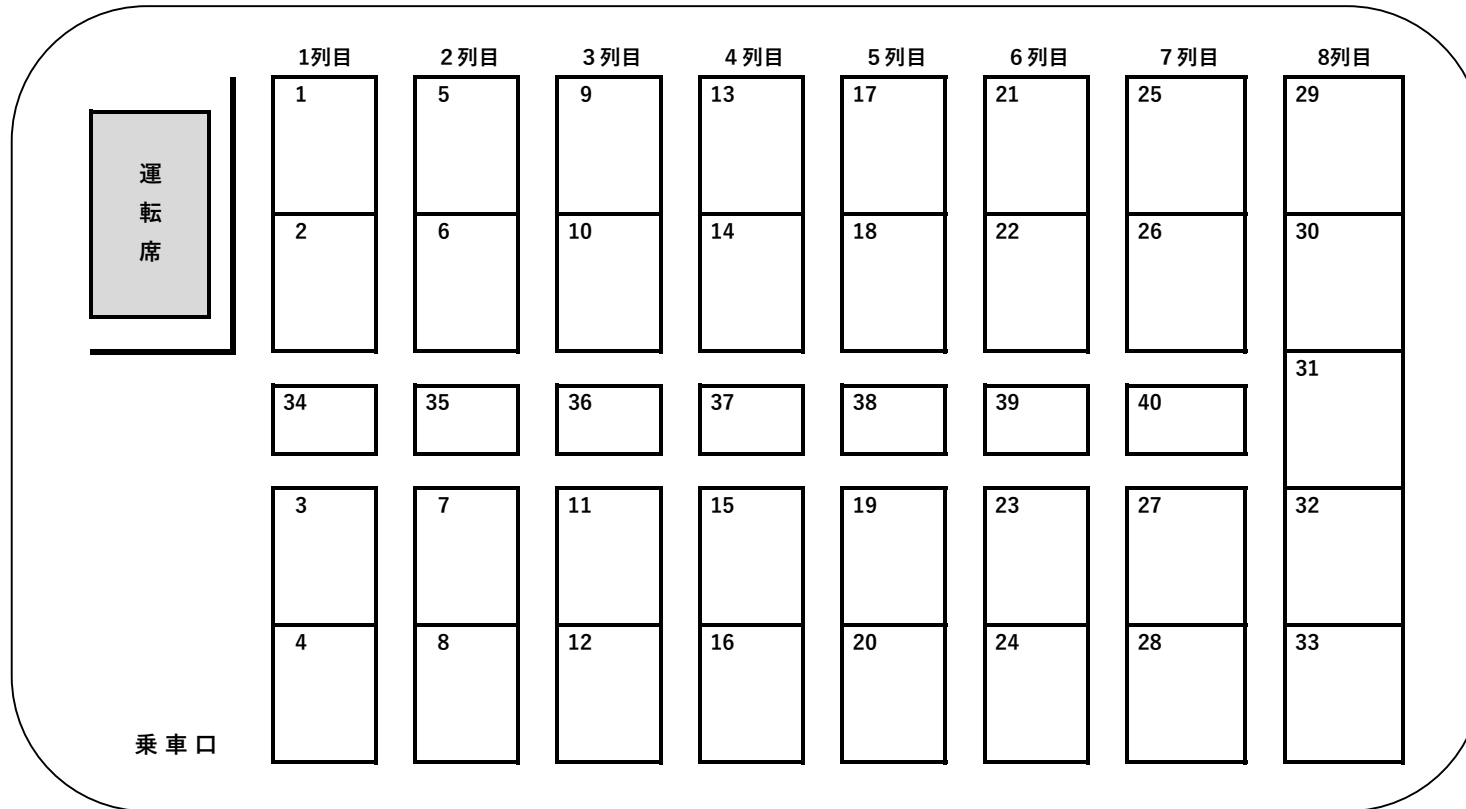

中型バス 40人乗り(1台) 座席表 (正シート33席・補助シート7席)

装 備

衛星放送受信装備車有・シンセカラオケ・TV(DVD)・冷蔵庫・湯沸・読書灯・
タオルポット・無線・100Vコンセント(一部車両)

株式会社ジャパン交通

TEL : 022-366-2511