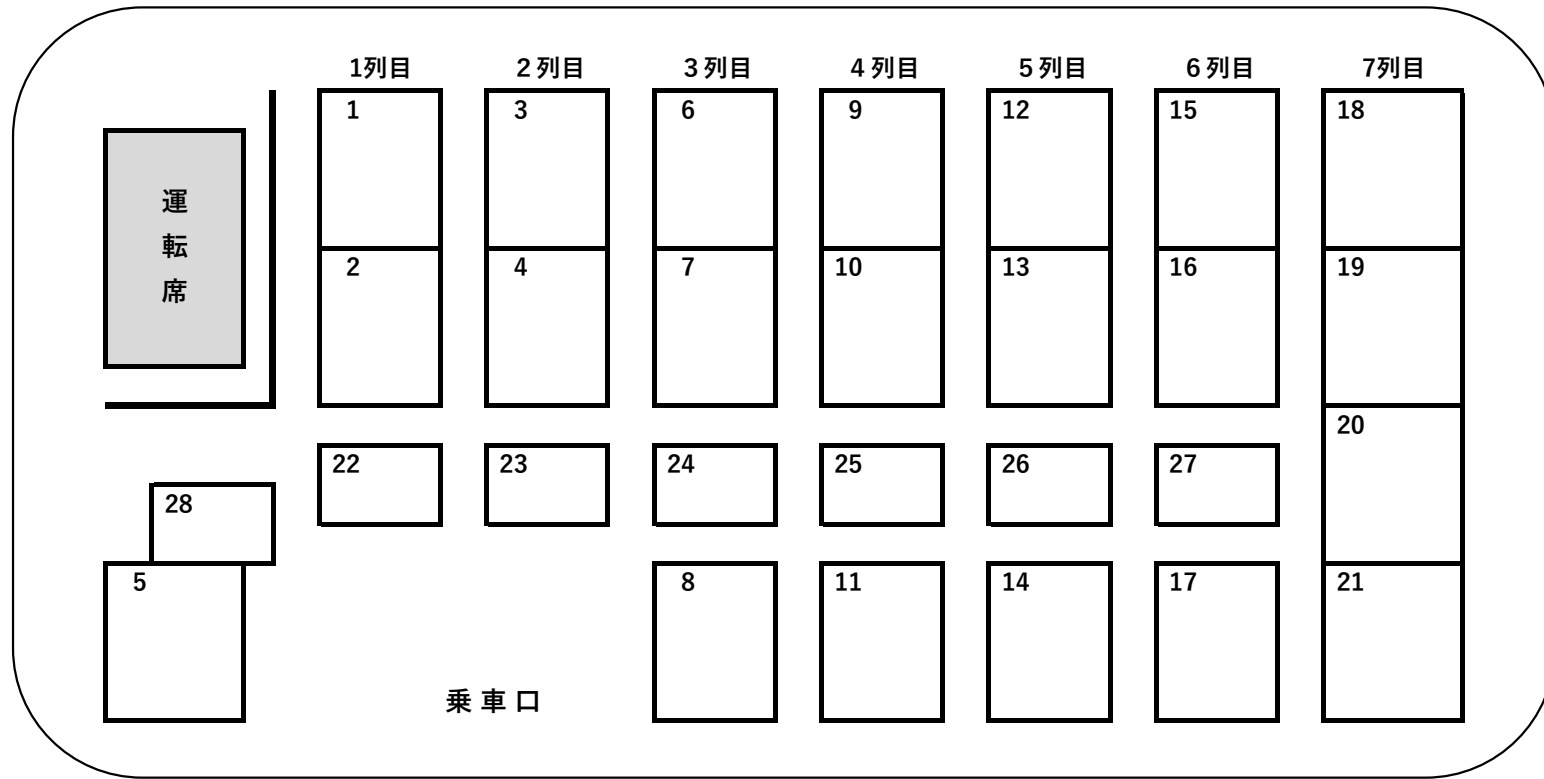

小型マイクロバス 28人乗り 座席表 (正シート21席・補助シート7席)

装 備

カラオケ(CD)、TV(DVD)、冷蔵庫、タオルポット、無線

株式会社ジャパン交通

TEL : 022-366-2511