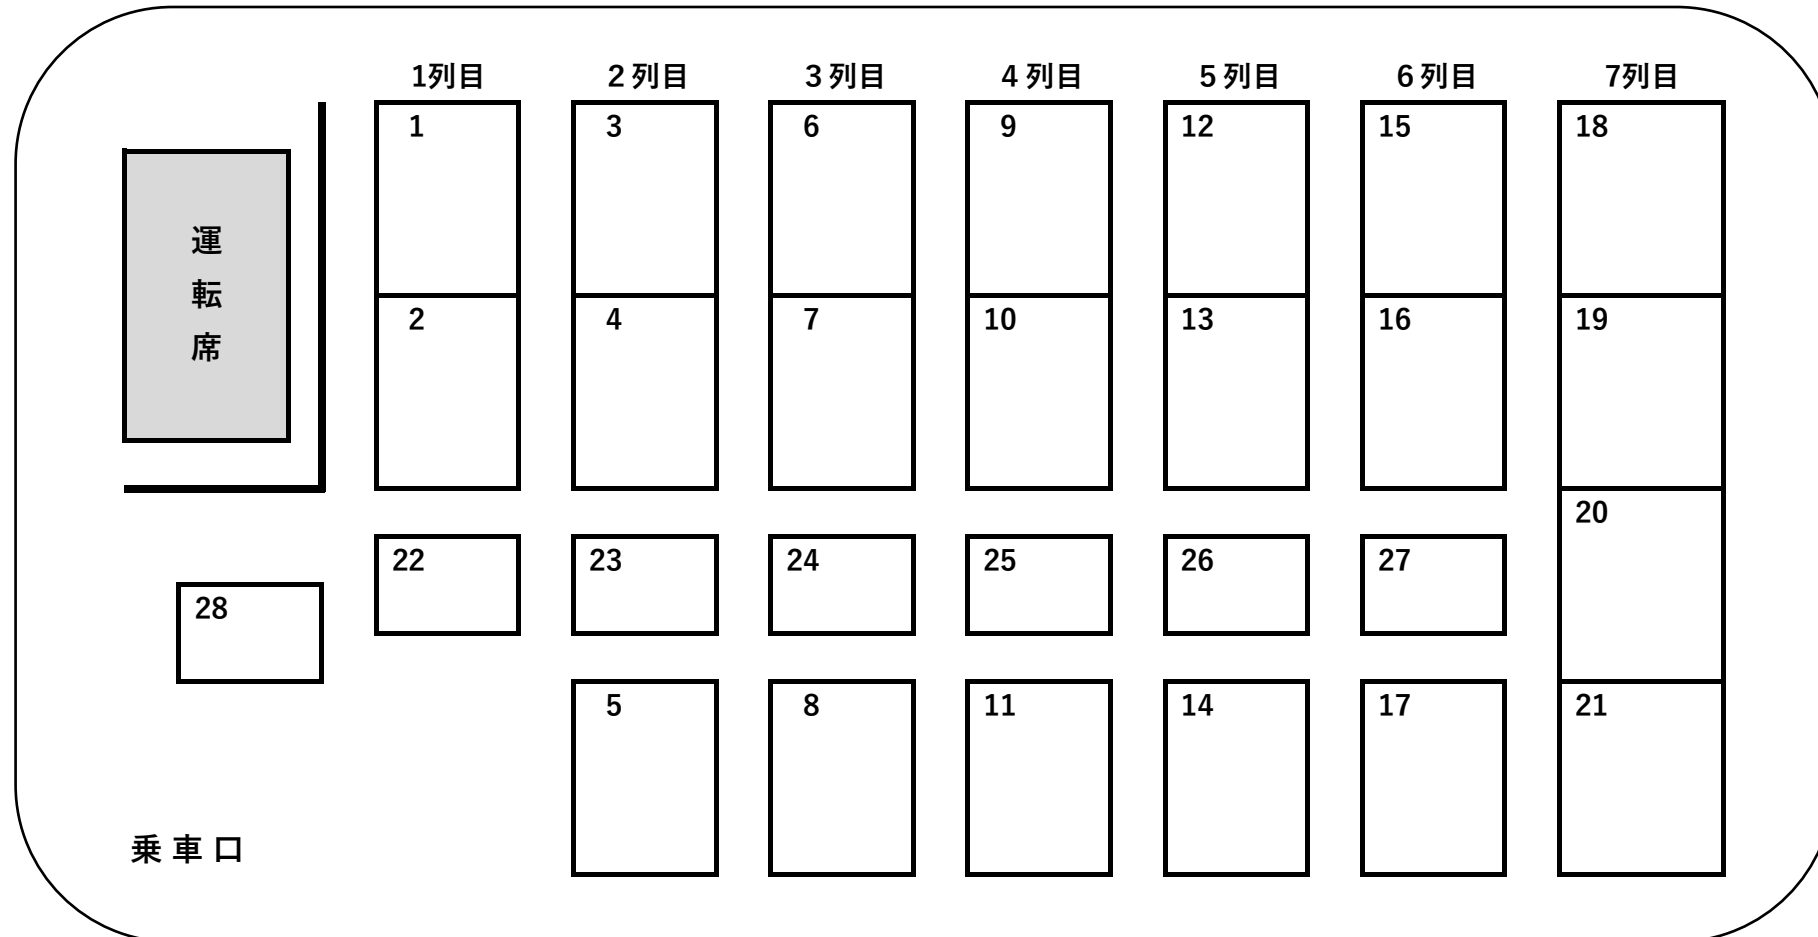

# 小型バス 28人乗り 座席表 (正シート21席・補助シート7席)